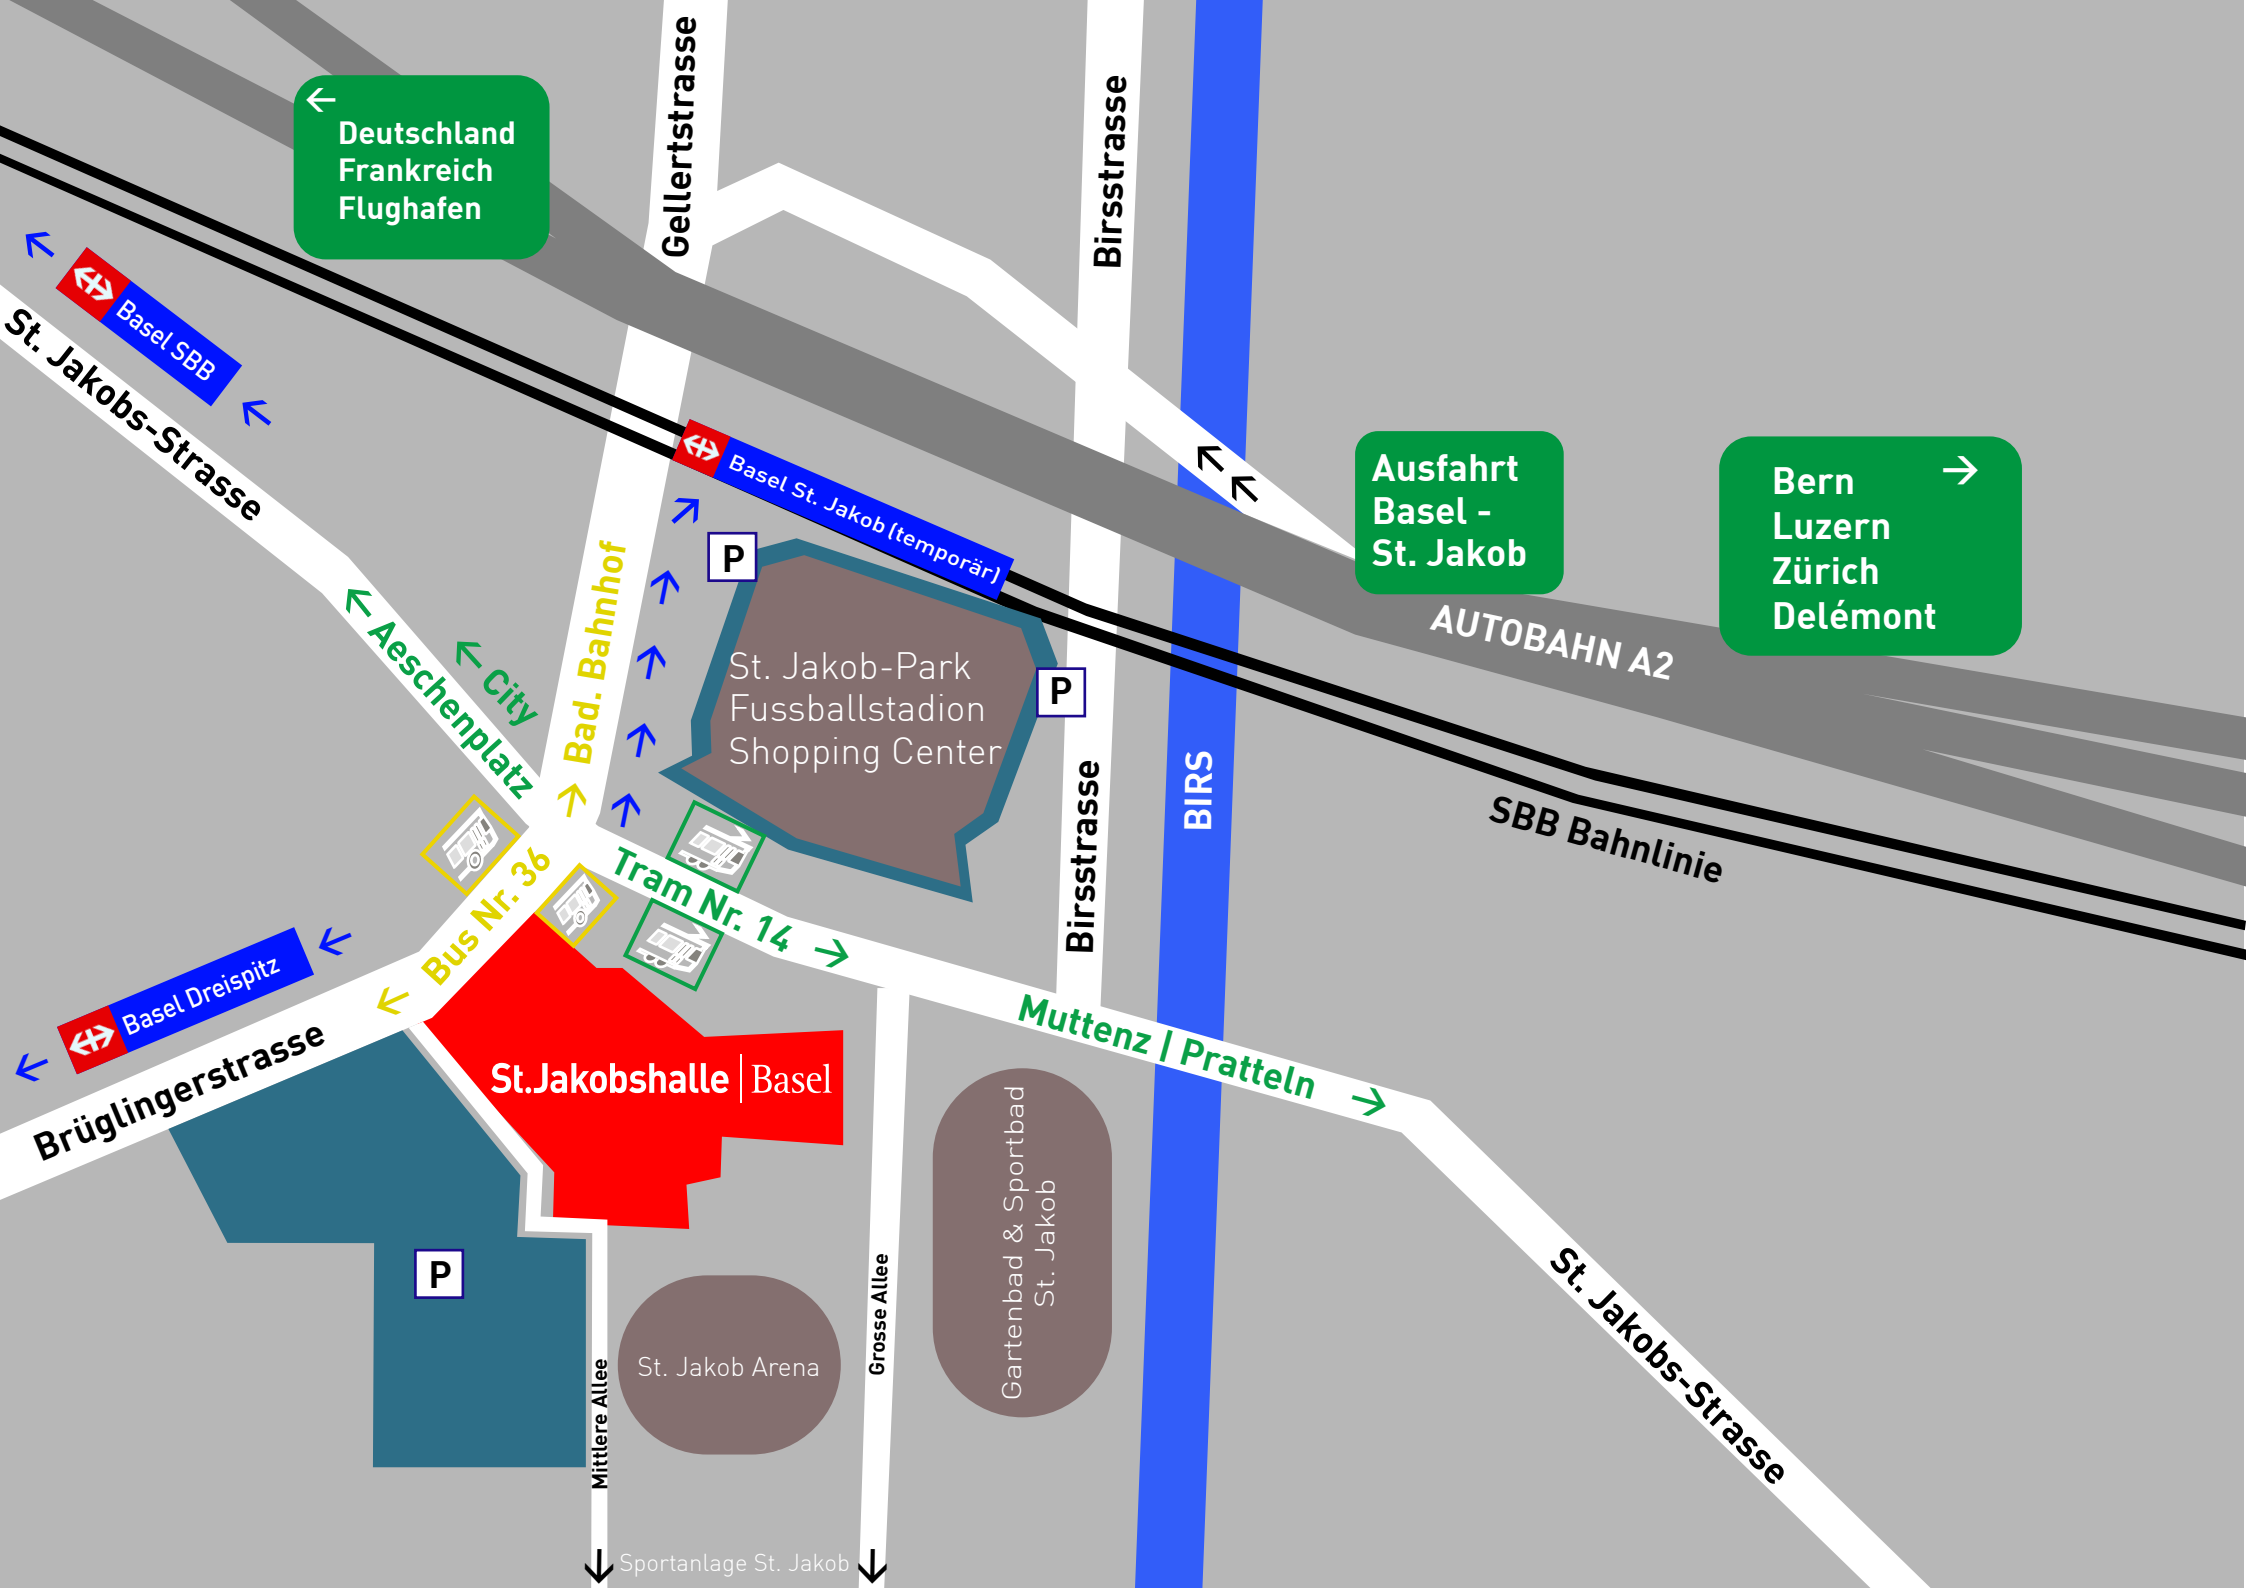

Deutschland  
Frankreich  
Flughafen

Ausfahrt  
Basel -  
St. Jakob

Bern  
Luzern  
Zürich  
Delémont

Basel SBB

Basel St. Jakob (temporär)

Basel Dreispitz

City  
Aeschenplatz

Bus Nr. 36

Tram Nr. 14

St. Jakobshalle | Basel

St. Jakob Arena

Gartenbad & Sportbad  
St. Jakob

Sportanlage St. Jakob

AUTOBAHN A2

SBB Bahnlinie

BIRS

Birsstrasse

Gellertstrasse

Birsstrasse

Muttentz | Pratteln

St. Jakobs-Strasse

St. Jakobs-Strasse

Brüglingerstrasse

Bad. Bahnhof

Grosse Allee

Mittlere Allee

P

P

P

←

→

←